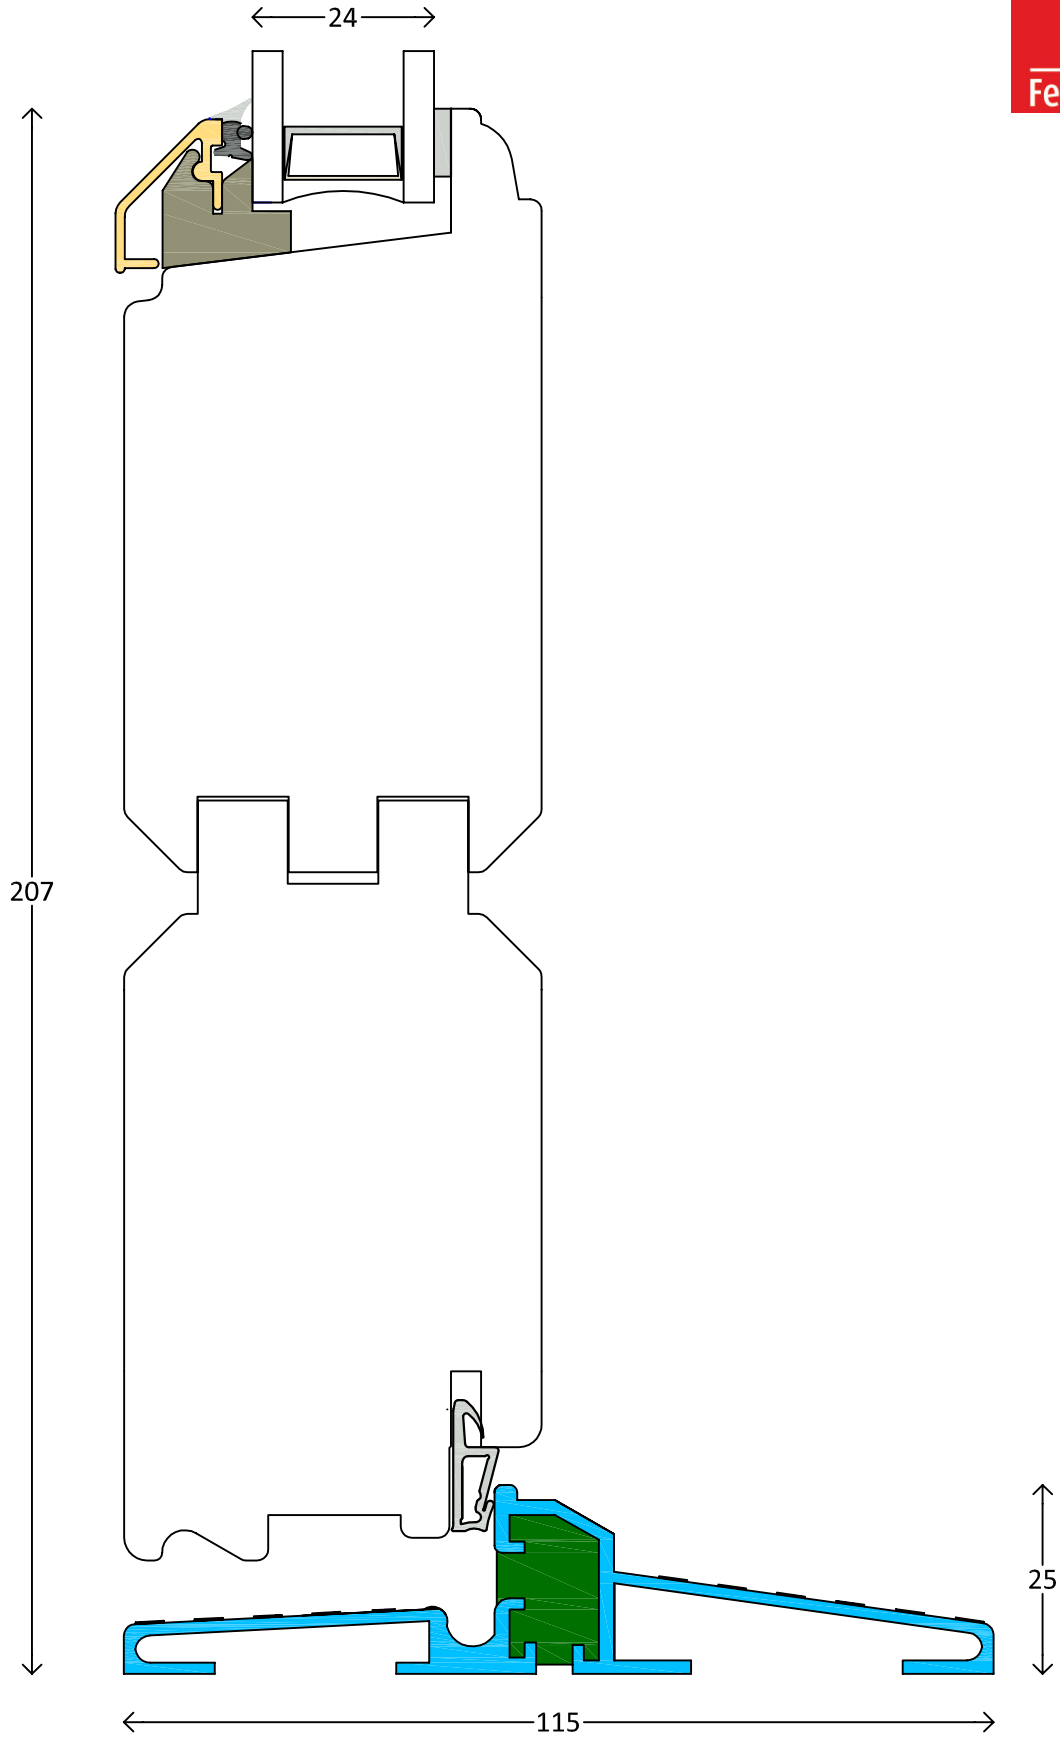

frovin

Fenster & Türen

FECON

Frovin ist Mitglied von

Klassisch - 2fach

Dänische Terrassentür unten - mit Aluminiumschwelle

20002

M 1:1

6.6.2011

Frovin GmbH, Breite Strasse 23, 40670 Meerbusch, Tel. 02159 91670