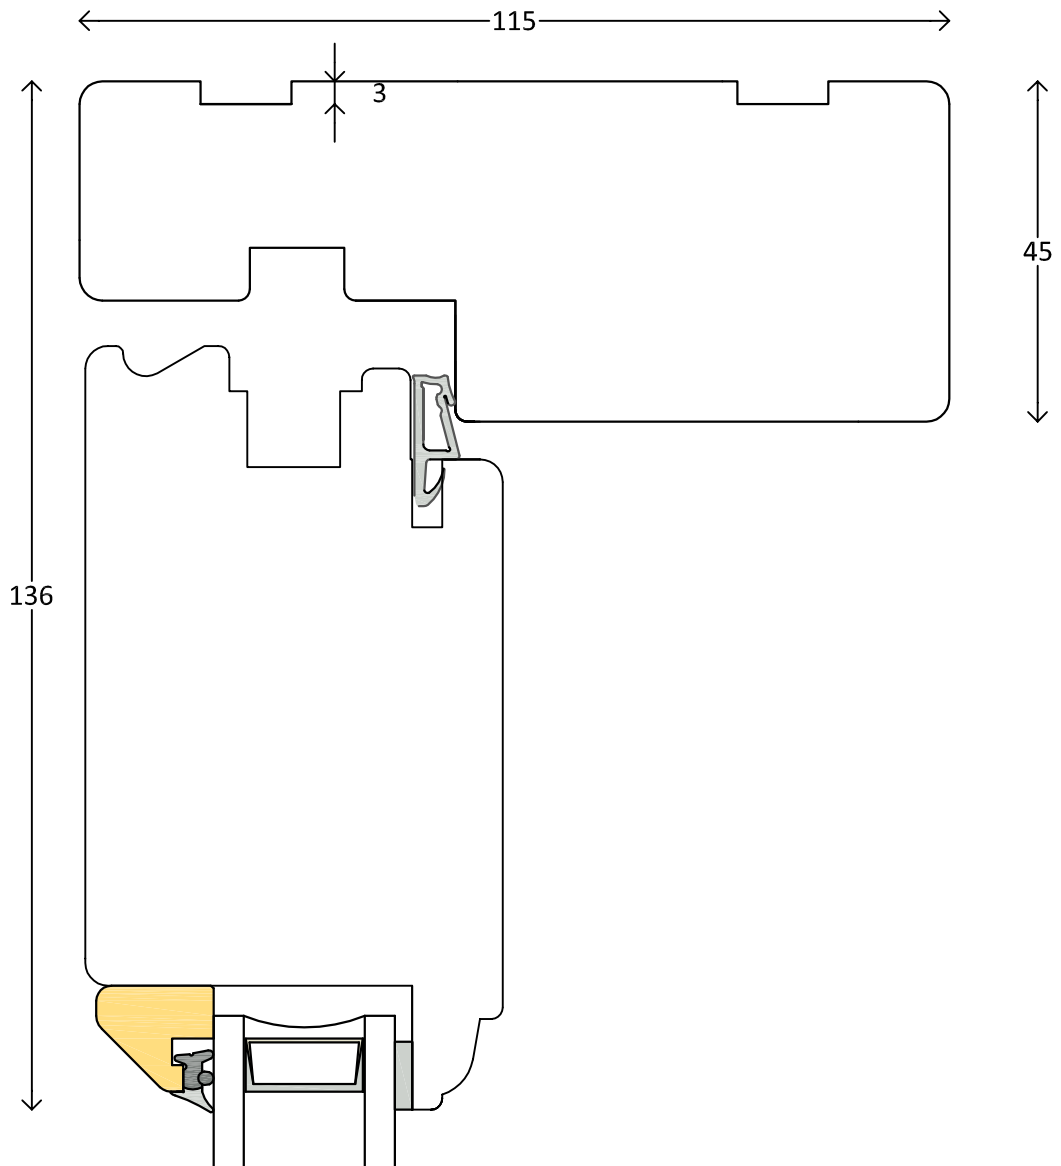

frovin

FECON

Frovin ist Mitglied von

20000

Klassisch - 2fach

Dänische Terrassentür oben

M 1:1

6.6.2011

Frovin GmbH, Breite Strasse 23, 40670 Meerbusch, Tel. 02159 91670

frovin

FECON

Frovin ist Mitglied von

Klassisch - 2fach

Dänische Terrassentür unten - mit Hartholzschwelle

20001

M 1:1