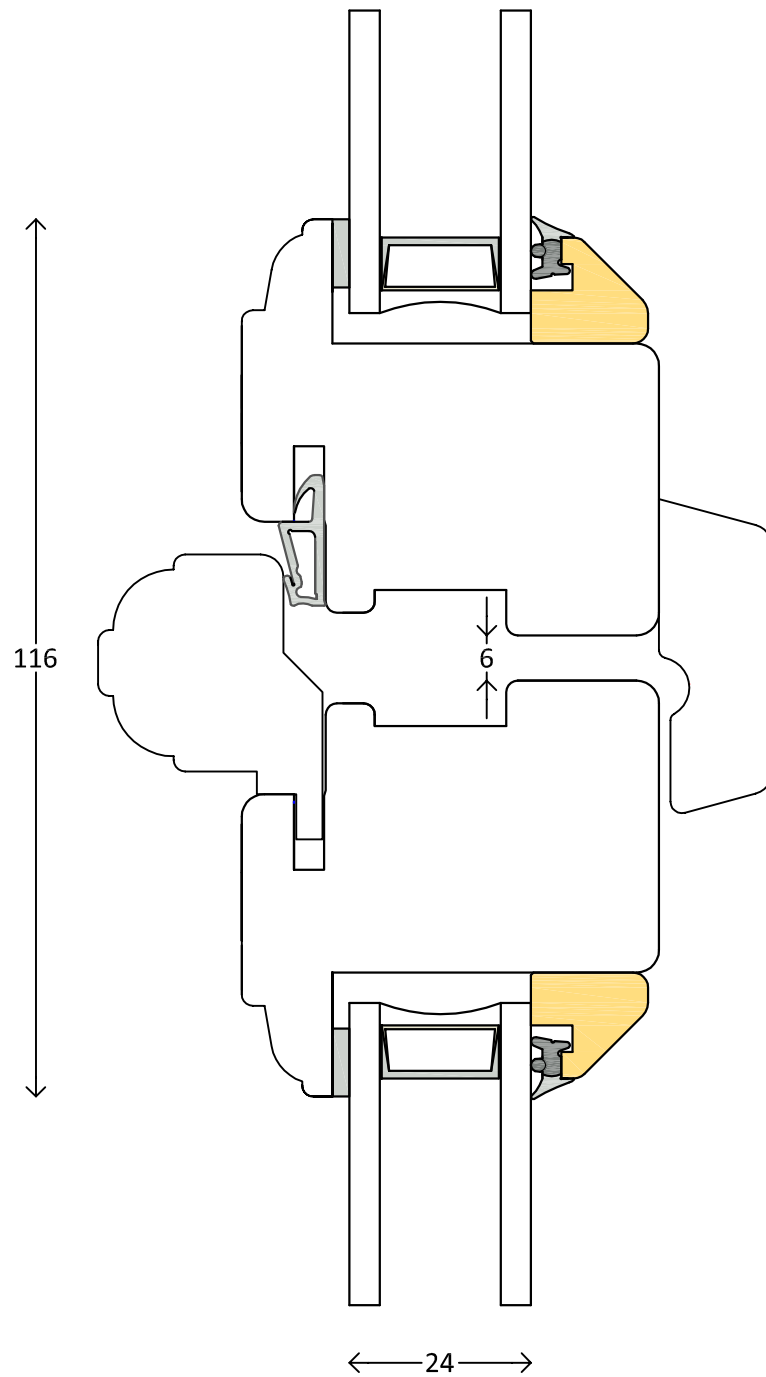

Klassisch - 2fach

Dänische Terrassentür seitlich

M 1:1

6.6.2011

Frovin GmbH, Breite Strasse 23, 40670 Meerbusch, Tel. 02159 91670

frovin

FECON

Frovin ist Mitglied von