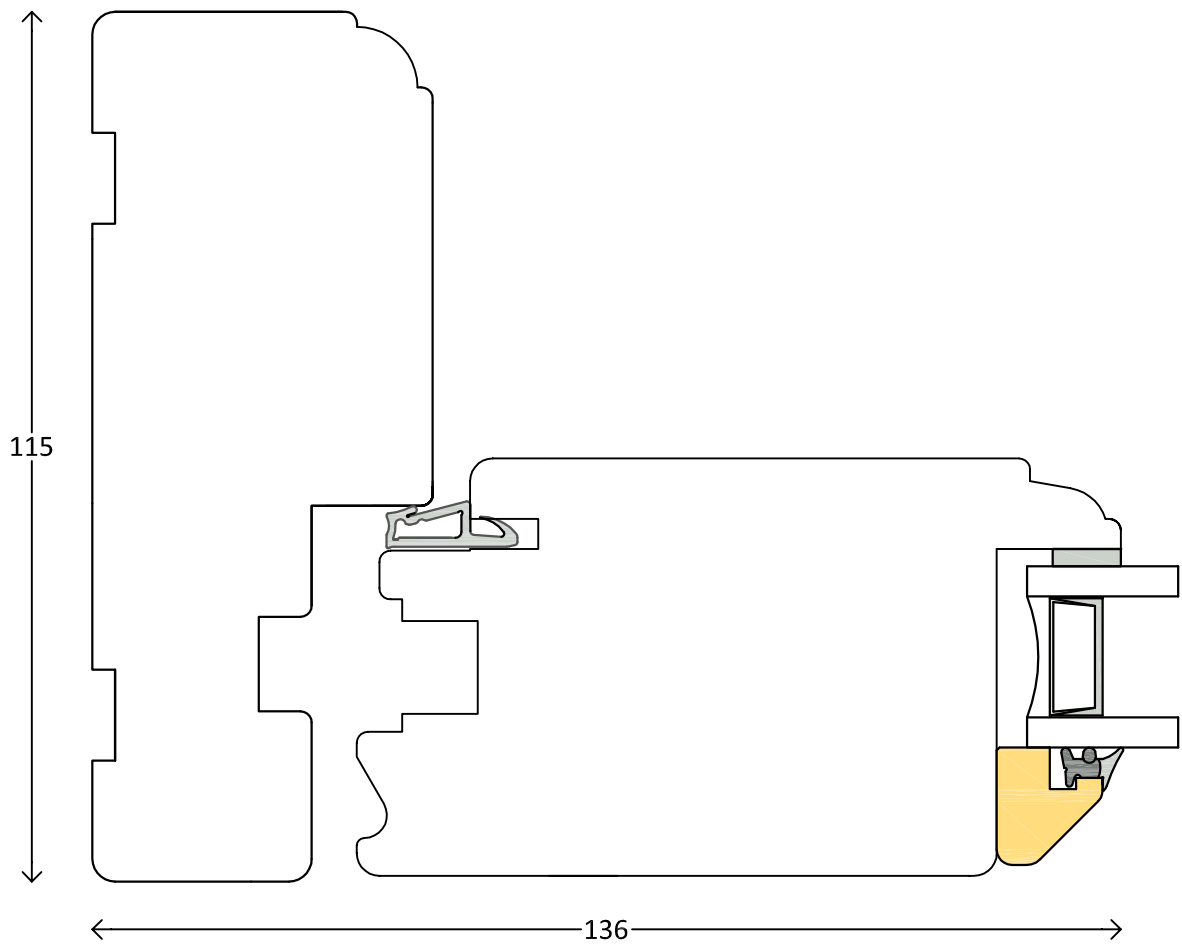

frovin

FECON

Frovin ist Mitglied von

20003

Klassisch - 2fach

Dänische Terrassentür seitlich

M 1:1

6.6.2011

Frovin GmbH, Breite Strasse 23, 40670 Meerbusch, Tel. 02159 91670