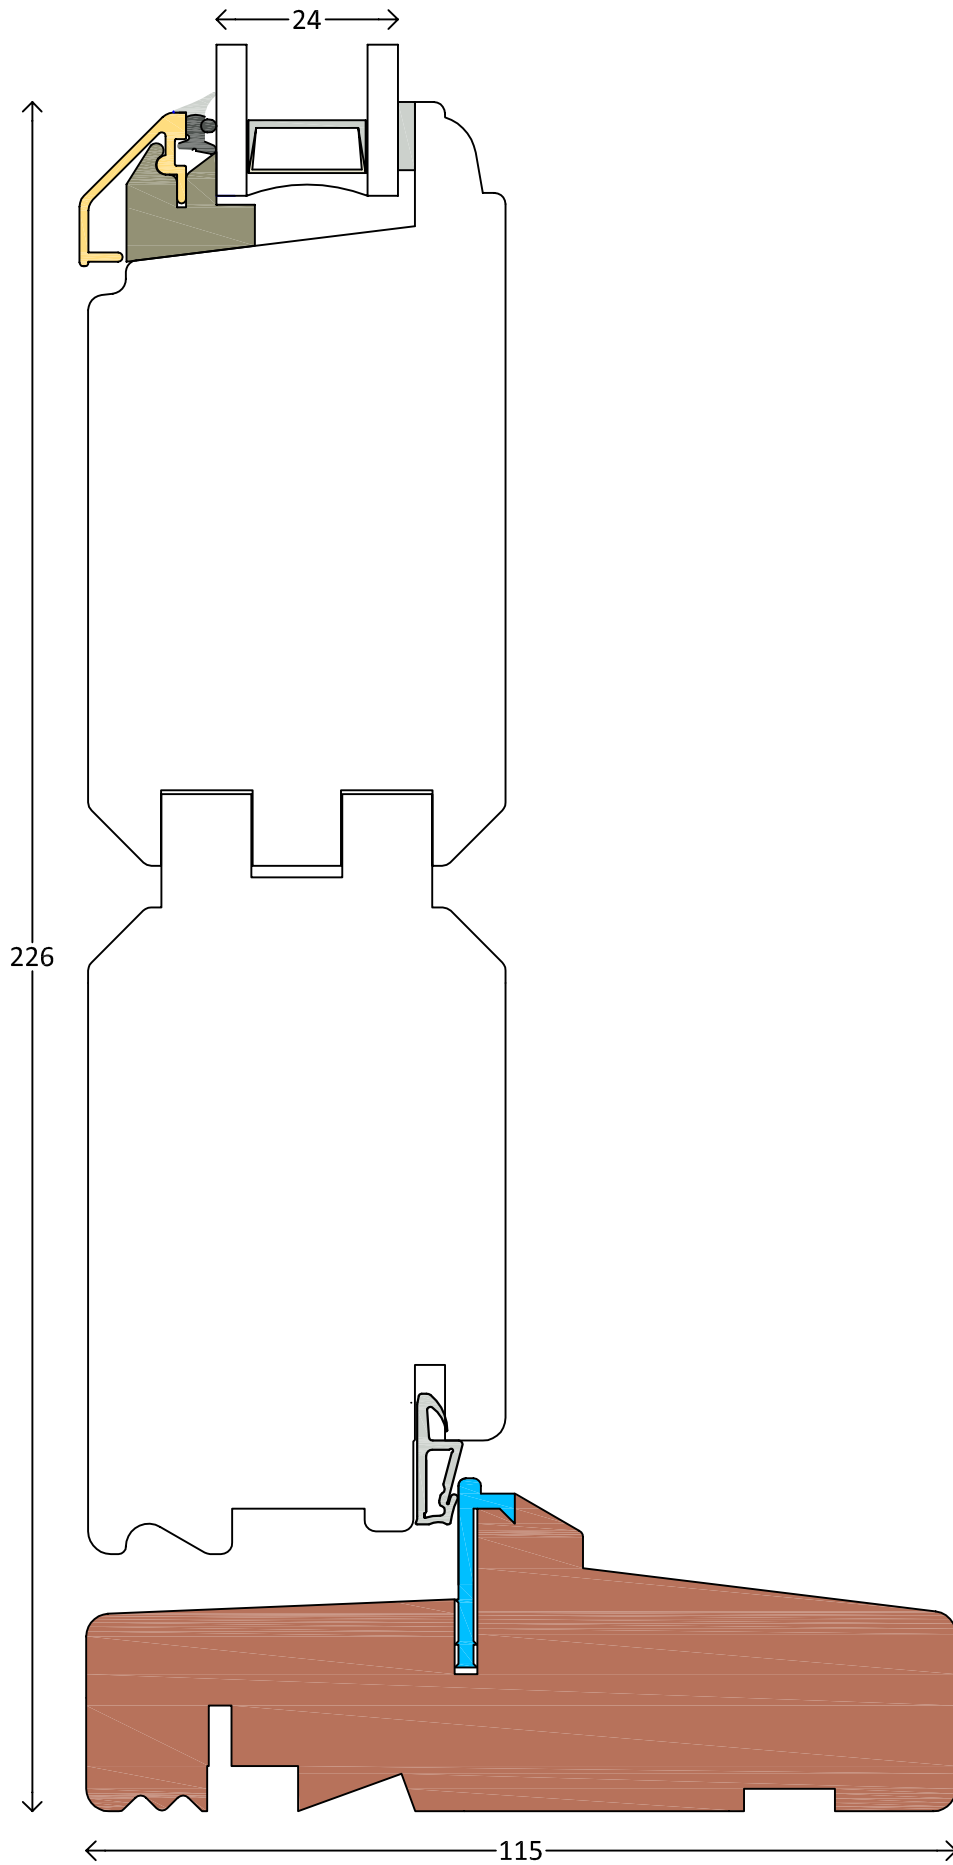

frovin

FECON

Frovin ist Mitglied von

20000

Klassisch - 2fach

Dänische Terrassentür oben

M 1:1

6.6.2011

Frovin GmbH, Breite Strasse 23, 40670 Meerbusch, Tel. 02159 91670

frovin

FECON

Frovin ist Mitglied von

Klassisch - 2fach

Dänische Terrassentür unten - mit Hartholzschwelle

20001

M 1:1